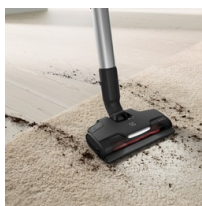

**Když se výkon snoubí s všestranností – zajistí důkladný úklid jedním tahem**

Uklidíte celou domácnost najednou nebo se postarejte o občasný nepořádek s neuvěřitelnou důkladností a bez ohledu na typ povrchu. Objevte účinný a všestranný vysavač navržený pro současný životní styl.

**Specifikace a benefity****6krát\* výkonnější**

Vysokootáčkový motor poskytuje 6krát\* vyšší sací výkon a zajišťuje tak důkladné vysátí.

- Rychlé uvolnění kartáče
- Technologie BrushRollClean™
- Funkce čištění filtru Snap Clean
- LED osvětlení DustSpotter™
- Systém cyklónového filtru

**Hotový úklid na jedno nabití\*\***

Snadno tak zvládnete vyčistit vše, co potřebujete.

**Rychlé uvolnění ruční jednotky pomocí jediného tlačítka**

Díky funkci rychlého uvolnění se s vysavačem snadno manipuluje. Stiskem jediného tlačítka můžete ruční jednotku jednoduše odpojit z nabíjecí stanice. Odpojení zvládnete jednou rukou.

**Automatický režim pro účinnější vysávání.**

Ať už se jedná o tvrdou podlahu nebo koberec, automatický režim přizpůsobí sací výkon danému povrchu, abyste ho účinně vyčistili.

**Nabíjecí základna Roll in Roll out pro snadné vyjmutí – rychlá dostupnost při čištění různých míst**