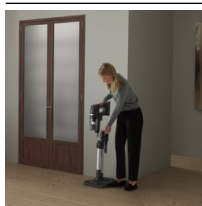

**Specifikace a benefity****6krát\* výkonnější**

Vysokootáčkový motor poskytuje 6krát\* vyšší sací výkon a zajišťuje tak důkladné vysátí.

- Rychlé uvolnění kartáče
- Technologie BrushRollClean™
- Funkce čištění filtru Snap Clean
- LED osvětlení DustSpotter™
- Systém cyklónového filtru

**Hotový úklid na jedno nabití\*\***

Snadno tak zvládnete vyčistit vše, co potřebujete.

**Rychlé uvolnění ruční jednotky pomocí jediného tlačítka**

Díky funkci rychlého uvolnění se s vysavačem snadno manipuluje. Stiskem jediného tlačítka můžete ruční jednotku jednoduše odpojit z nabíjecí stanice. Odpojení zvládnete jednou rukou.

**Automatický režim pro účinnější vysávání.**

Ať už se jedná o tvrdou podlahu nebo koberec, automatický režim přizpůsobí sací výkon danému povrchu, abyste ho účinně vyčistili.

**Nabíjecí základna Roll in Roll out pro snadné vyjmutí – rychlá dostupnost při čištění různých míst**